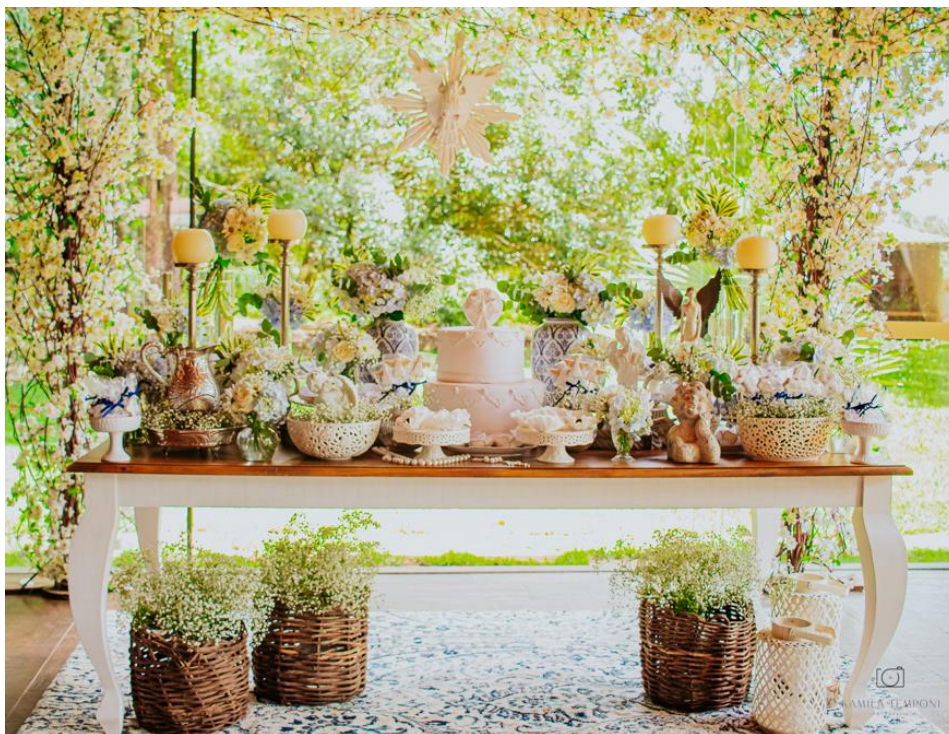

2.20 mt

0.84 mt

1.00 mt

Valor: R\$ 130,00 | Unidades: 20 | Tecido Veludo

Mesa Luiza Neve

Preço Promocional:
10 un.: R\$ 1.500,00

 2.20 mt

 0.80 mt