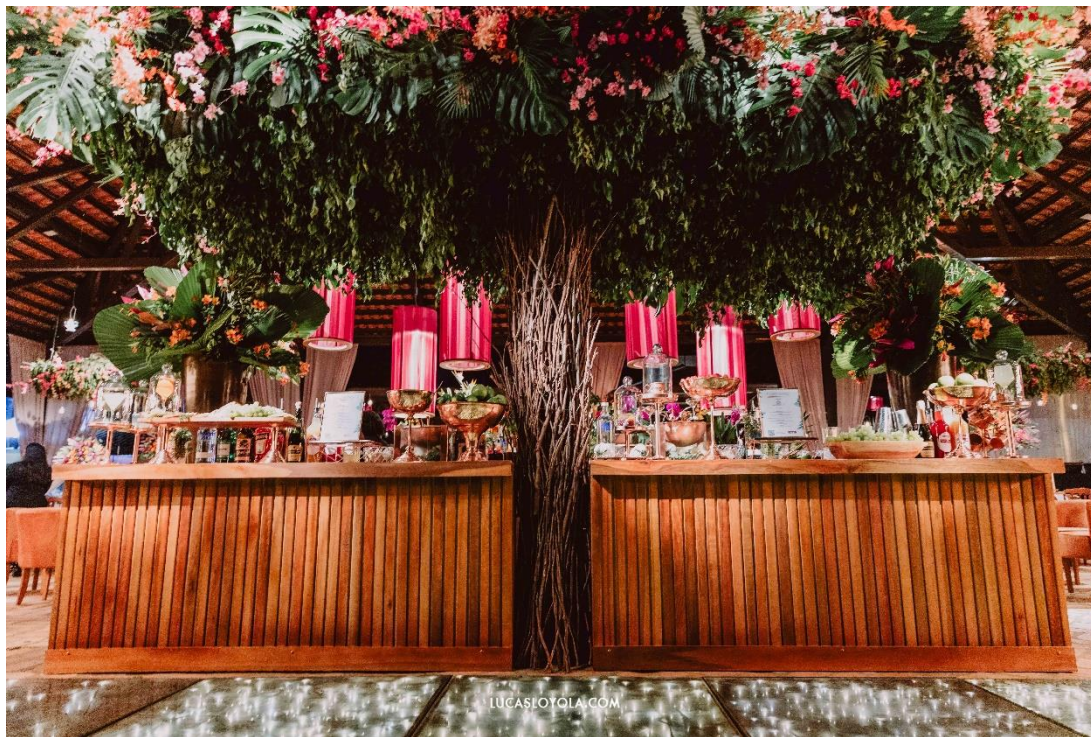

1.60 mt

0.77 mt

0.45 mt

Valor: R\$ 280,00 | Unidades: 2

Bar Bali Ripado

2.18 mt

0.63 mt

Valor: R\$ 400,00 | Unidades: 4