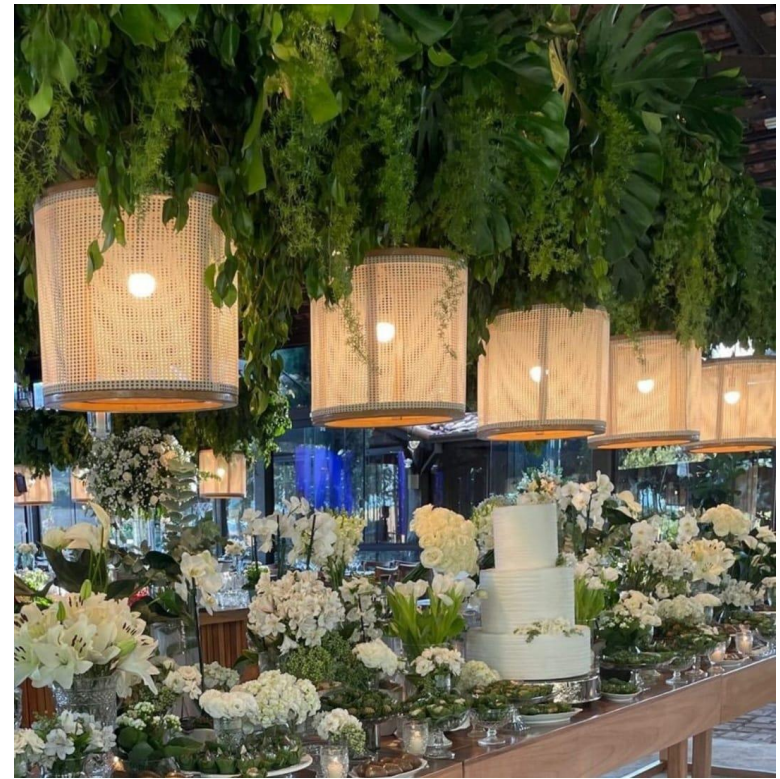

Luminária Palhinha

0.46 mt

0.46 mt

Valor: R$ 150,00 | Unidades: 14