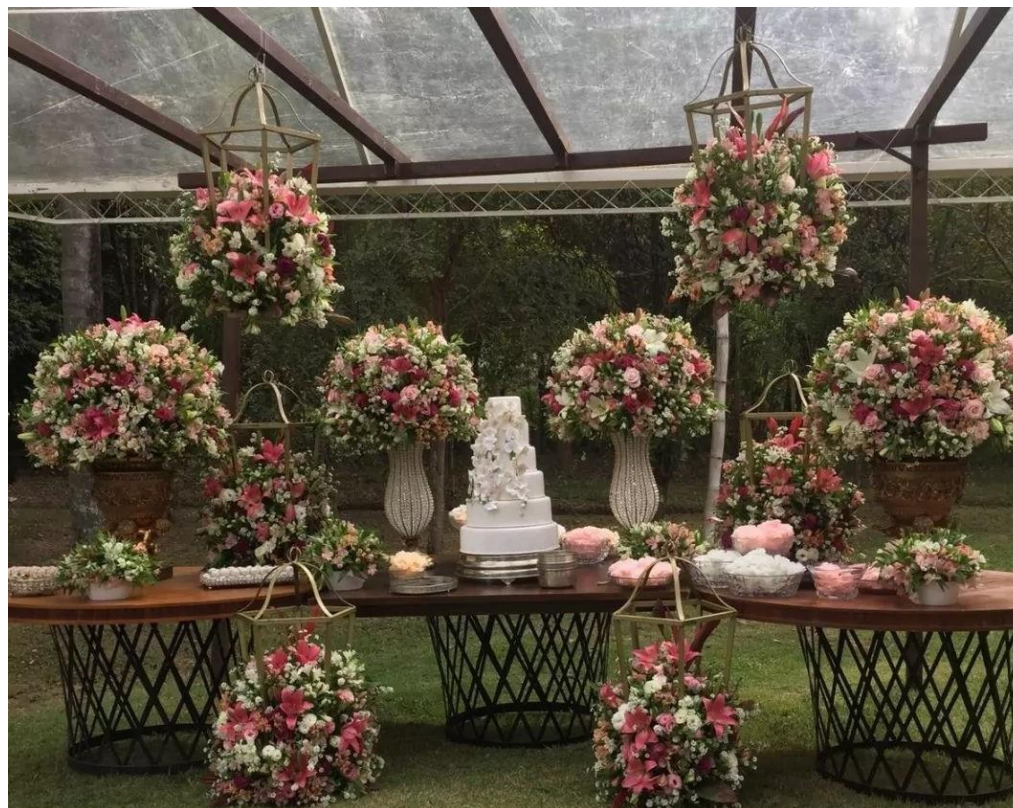

Coluna Retangular Decorativa G

2.50 mt

0.35 mt

Valor: R\$ 90,00 | Unidades: 4 | *não instalamos

Gaiola Decorativa

0.60 mt

0.58 mt

Valor: R\$ 30,00 | Unidades: 6 | *sem instalação