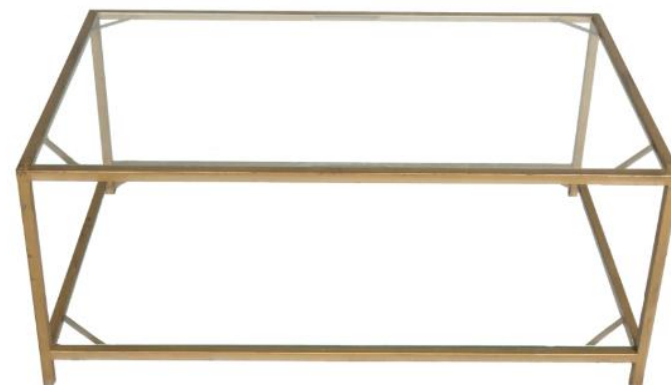

Mesa de Centro F.V Dourada