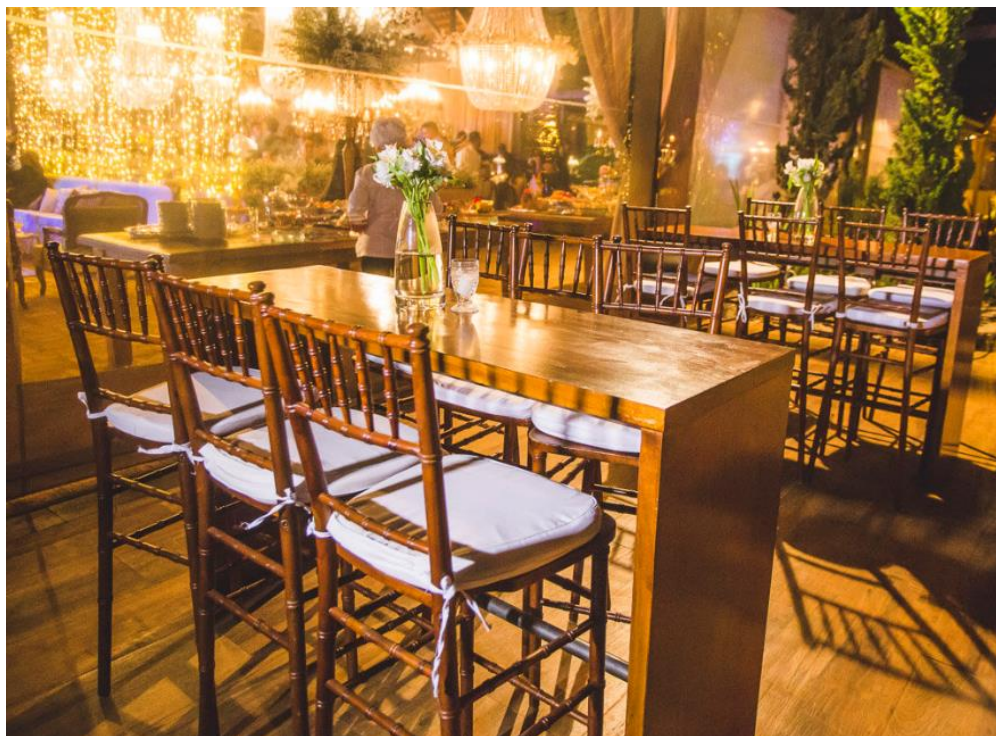

Banqueta Tiffany Imbuia