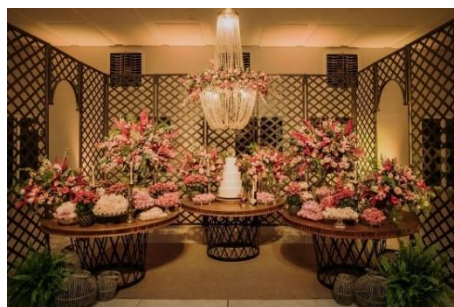

Valor: R\$ 2.500,00 | Voltagem: 220v | Unidades: 1

Varal de Luz

Valor: R\$ 270,00 | 25 metros | Voltagem: 220v | Unidades: 4

MESAS – MESAS DE CENTRO E APOIO

MENU

Base Aurora

0.60 mt

0.75 mt