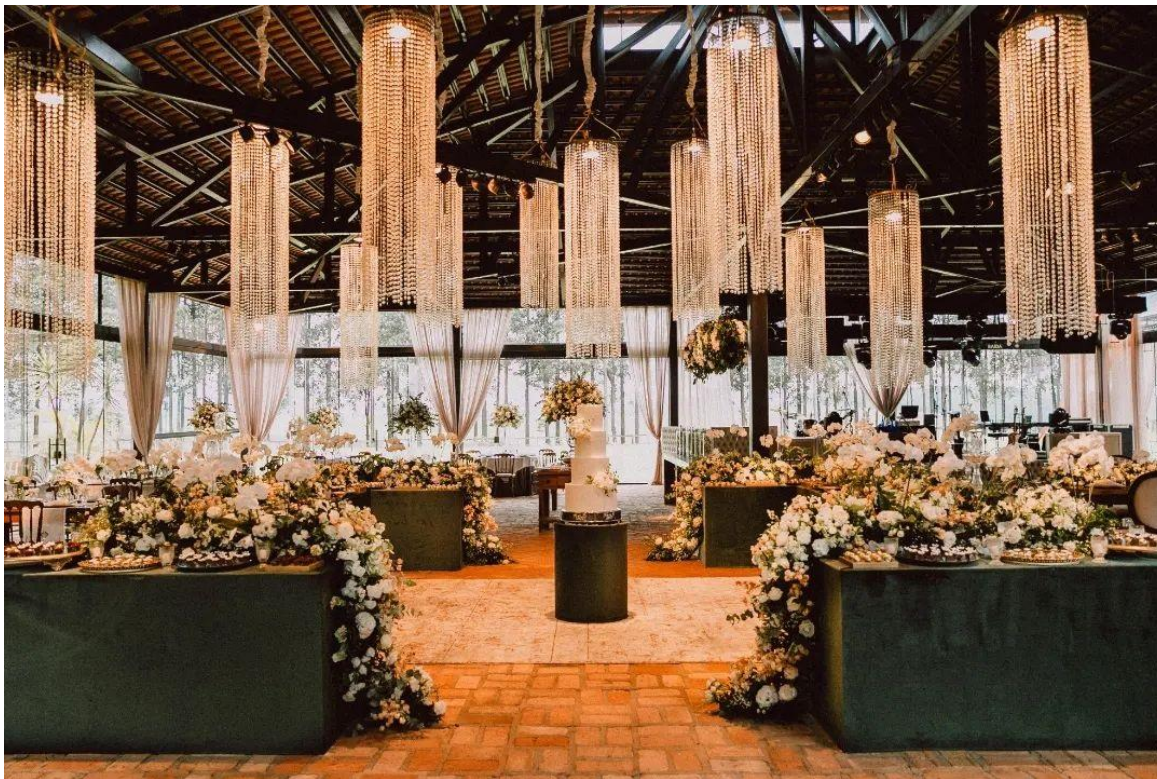

Lustre Chuveiro