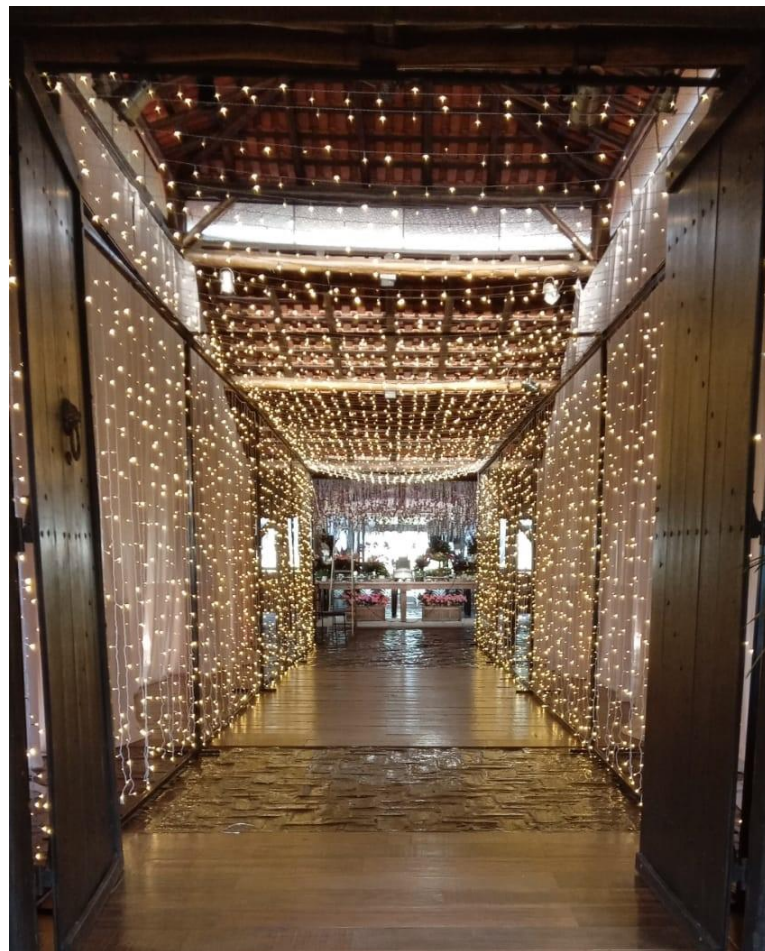

Lustre Vitória

0.60 mt

1.15 mt

Preço Promocional:
6 un.: R\$ 1.300,00

Valor: R\$ 260,00 | Voltagem: 220v | 360 watts | Unidades: 6

Túnel de Led

2.50 mt

12.00 mt