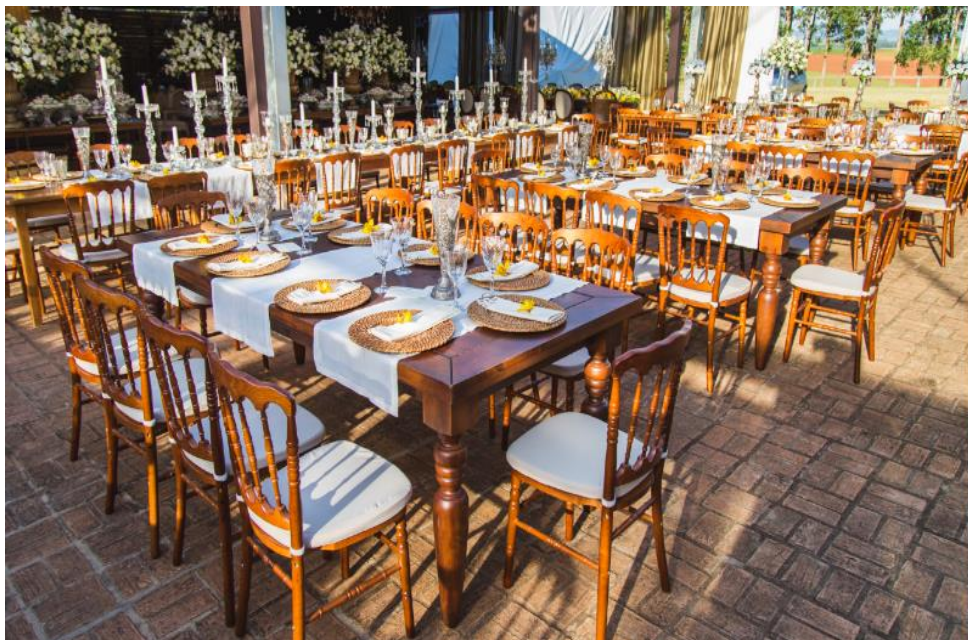

2.20 mt

0.78 mt

Valor: R\$ 220,00 | Unidades: 2

Mesa Abimad

2.20 mt

0.80 mt

1.00 mt

Valor: R\$ 225,00 | Unidades: 8 | até 12 lugares