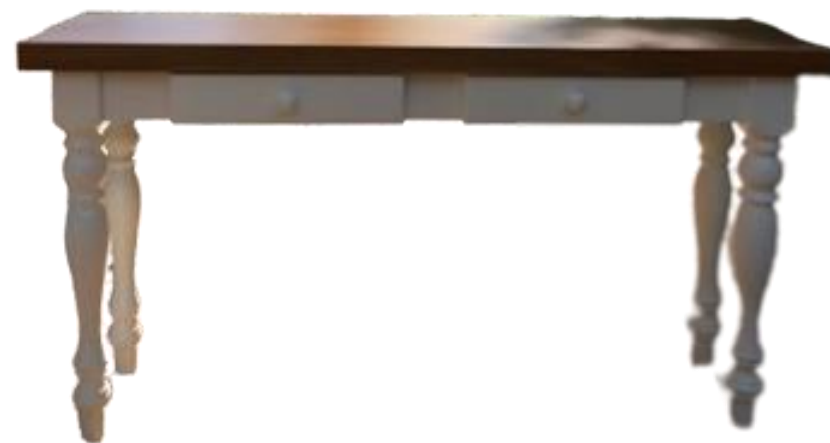

Aparador Luiza Neve 2 Gavetas