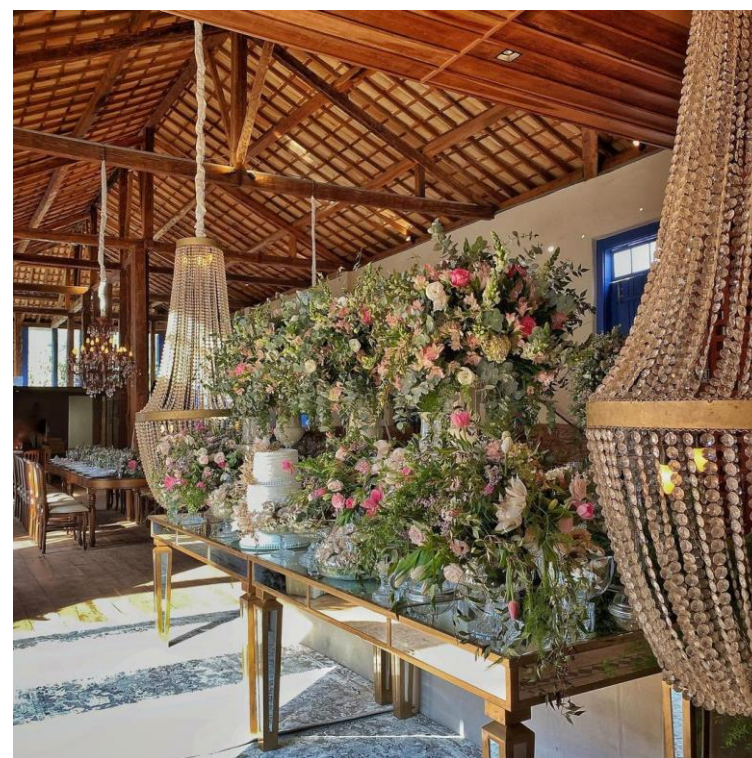

Valor: R\$ 500,00 | Voltagem: 220v | 640 watts | Unidades: 1

Lustre Império Grande

1.70 mt

2.20 mt

Valor: R\$ 700,00 | Voltagem:220v | 800 watts | Unidades: 2

Lustre Império Médio

0.90 mt

1.85 mt