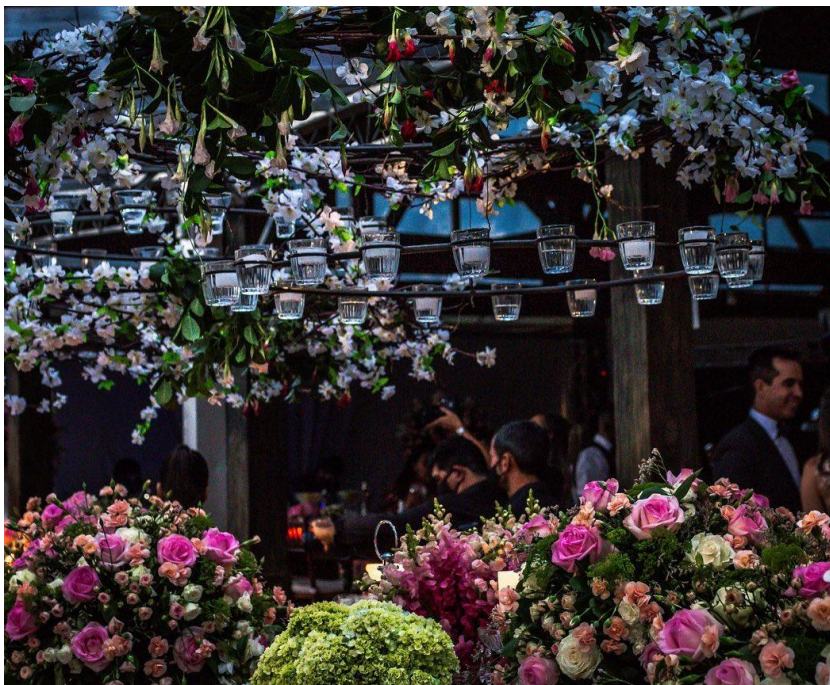

MENU

Ânfora Loira

0.50 mt

0.52 mt

0.50 mt

Valor: R\$ 140,00 | Unidades : 1

Aro de Vela G | M

Tamanho: G | Valor: R\$ 110,00 | Unidades: 3 | Diâm.: 1.20 mt
Tamanho: M | Valor: R\$ 80,00 | Unidades: 3 | Diâm.: 0.90 mt