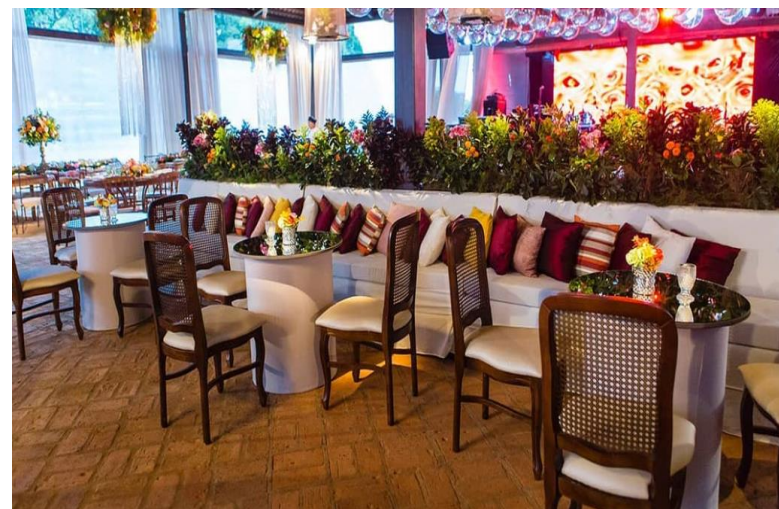

0.55 mt

0.45 mt

0.52 mt

Cadeira Medalhão Luiz Felipe

0.55 mt

0.45 mt

0.52 mt

Valor: R\$ 30,00 | Unidades: 95
Personalização Assento: R\$ 2,50