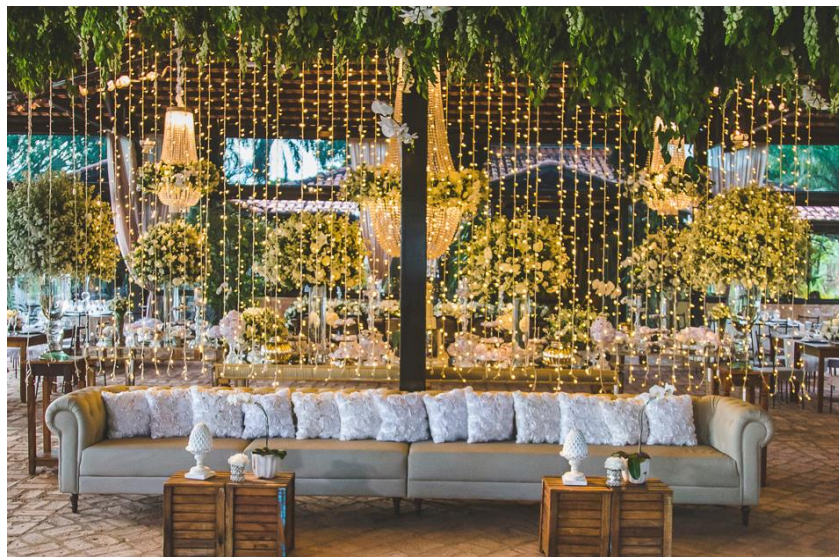

0.76 mt

0.90 mt

Valor: R\$ 350,00 | Unidades: 1

Sofá Chesterfield Creme 5mts.

5.00 mt

0.80 mt

0.90 mt

Valor: R\$ 800,00 | Unidades: 2