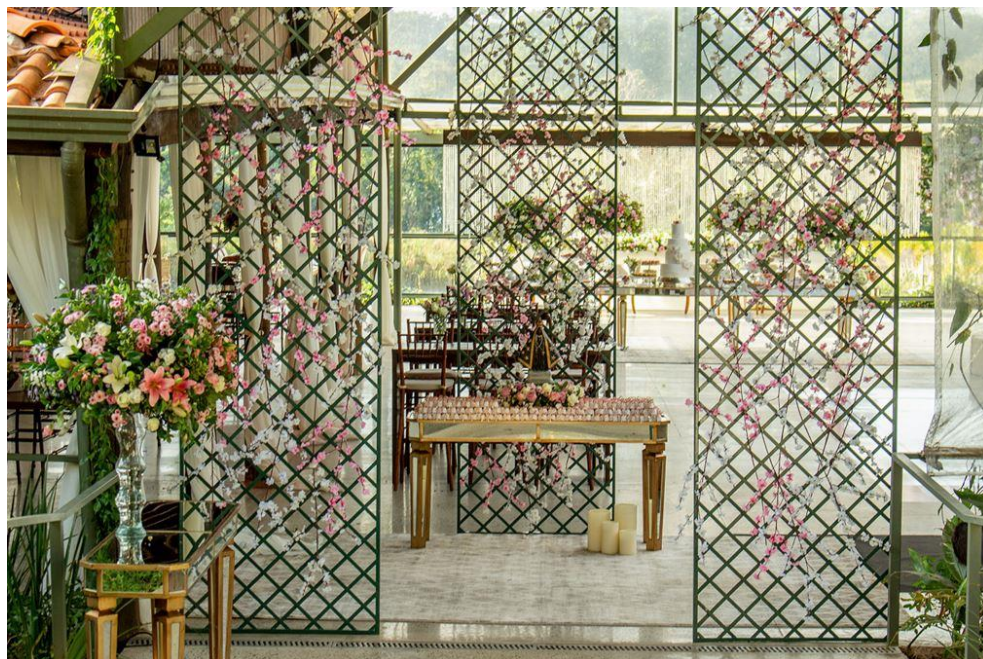

Grade Decorativa Treliçada Verde