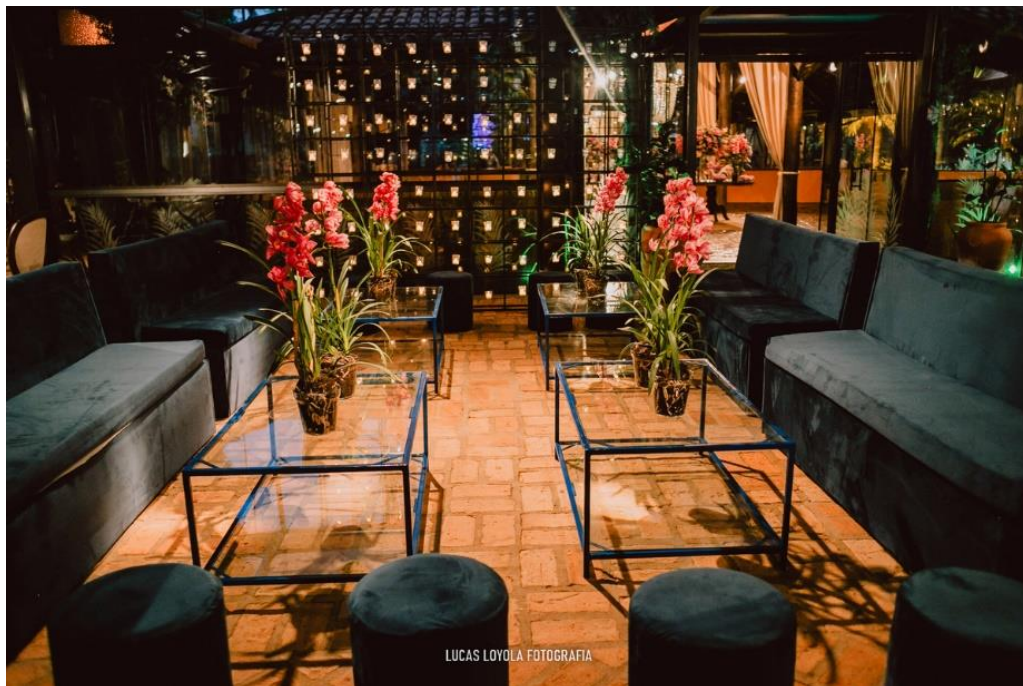

-  2.00 mt
-  0.80 mt
-  0.63 mt

Reto - Valor: R\$ 330,00 | Unidades: 5
Canto - Valor: R\$ 230,00 | Unidades: 4

Sofá "L" de Revestir (Personalizável)

1.90 mt

0.89 mt

0.67 mt

Valor: R\$ 275,00 | Unidades: 12 | Tecido Veludo