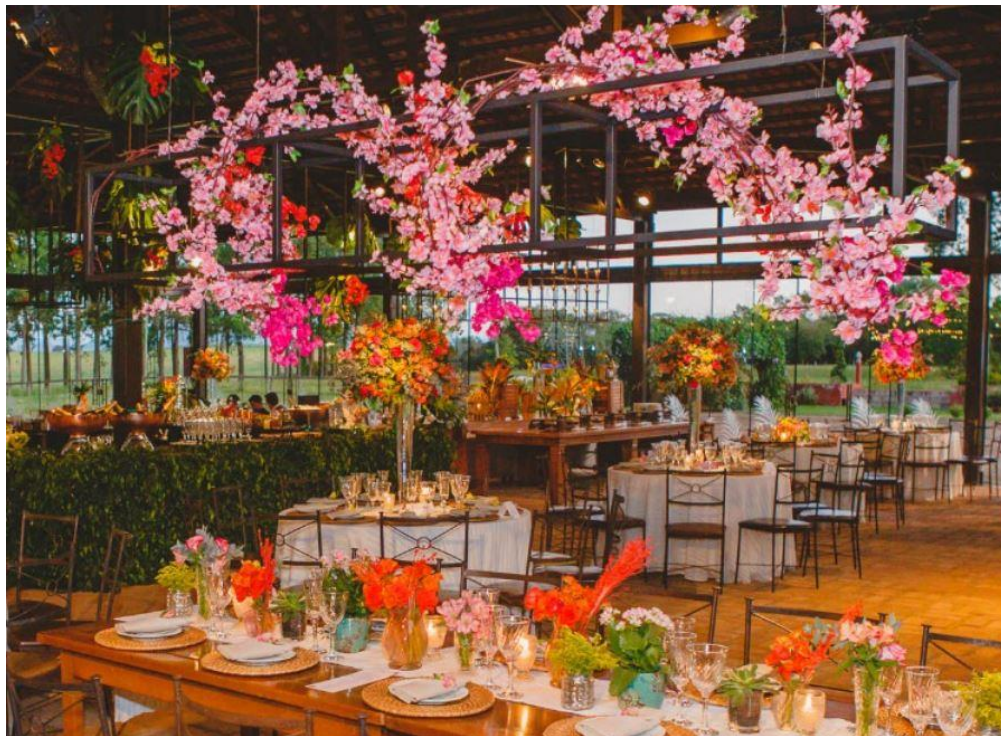

Coluna Retangular Decorativa G