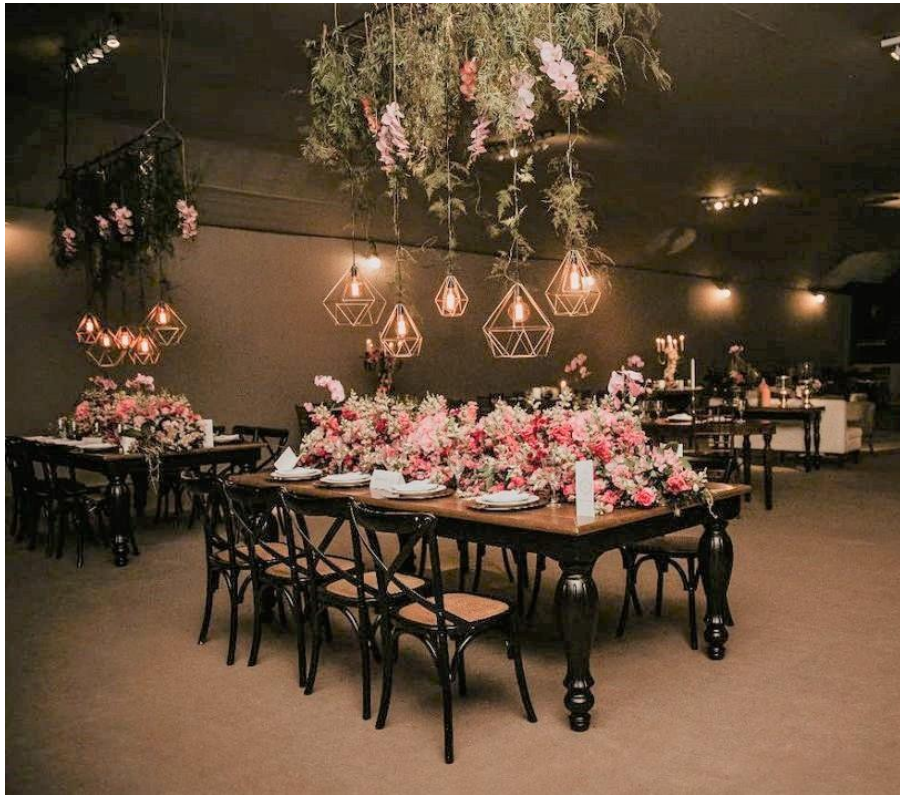

Cadeira Paris Preta

0.53 mt

0.50 mt

0.88 mt