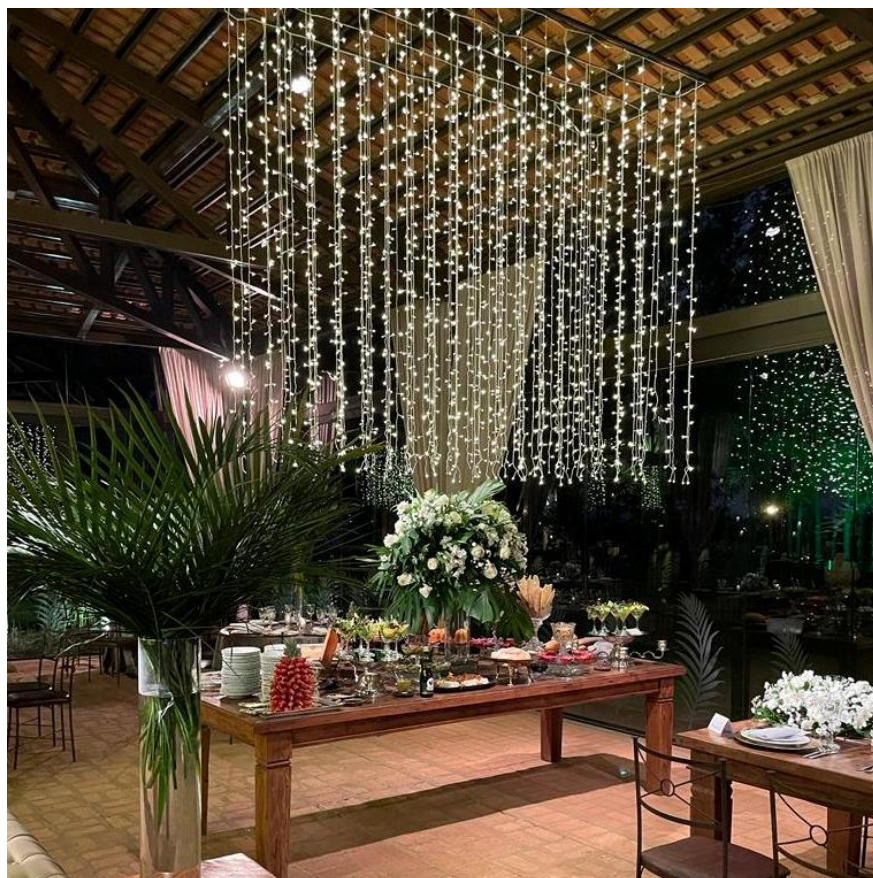

3.00 mt

Valor: R\$ 200,00 | Voltagem: 220v | Unidades: 5

Cascata de Led Dupla

2.80 mt

2.50 mt

1.00 mt

Valor: R\$ 300,00 | Voltagem: 220v | Unidades: 4

Cordão Nostálgico – 12 Lâmpadas