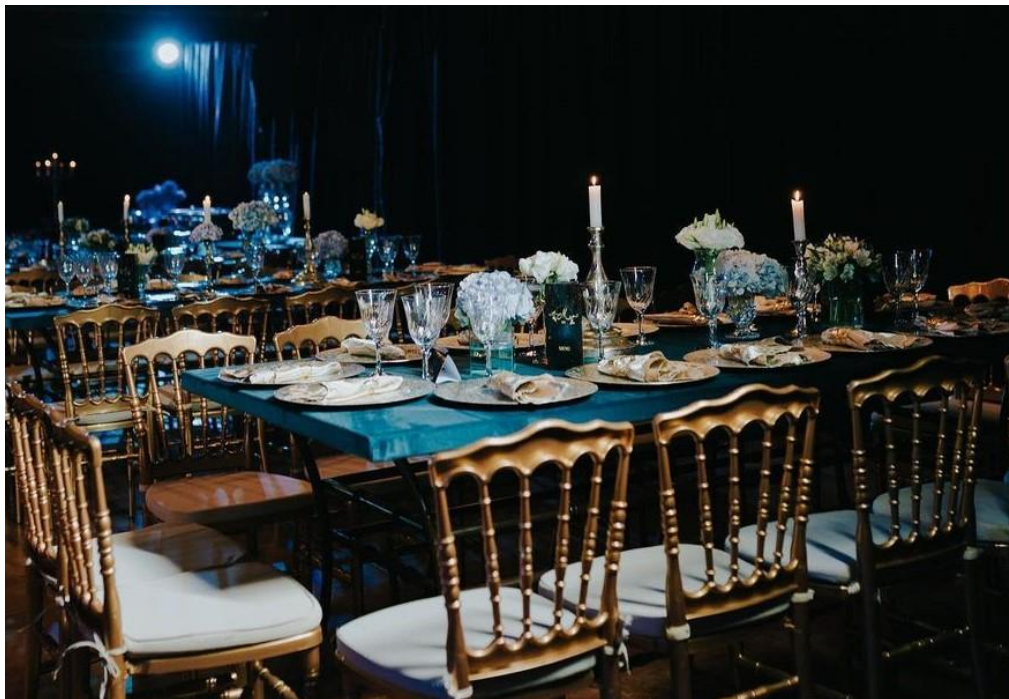

0.80 mt

1.60 mt

Valor: R\$ 120,00 | Unidades: 20 | Capacidade: até 10 lugares

Mesa Jéssica Retangular

-  2.20 mt
-  0.84 mt
-  1.00 mt

Valor: R\$ 120,00 | Unidades: 20 | Capacidade: até 12 lugares

Mesa Jéssica Retangular (Personalizável)