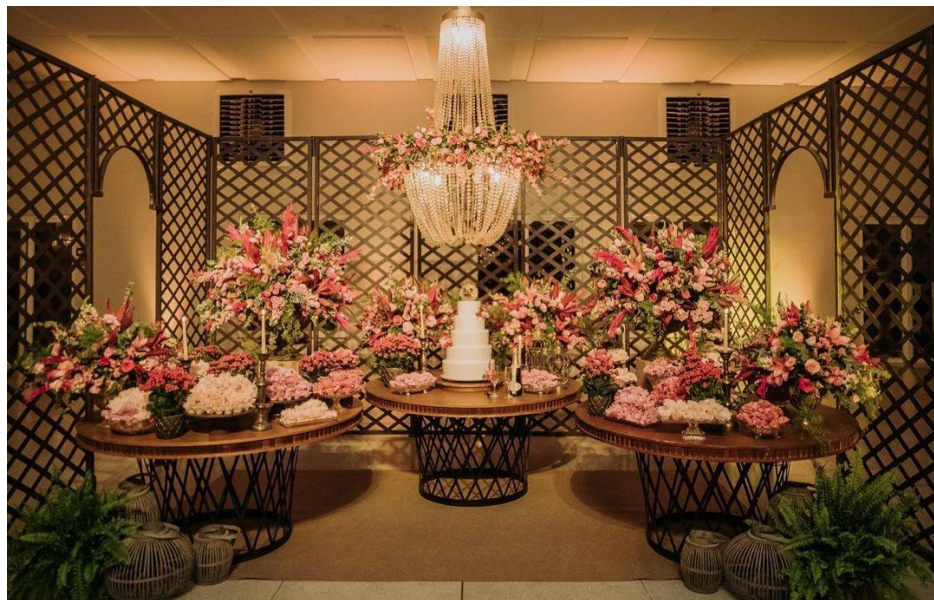

Base Treliça com Tampo Jéssica 1.60