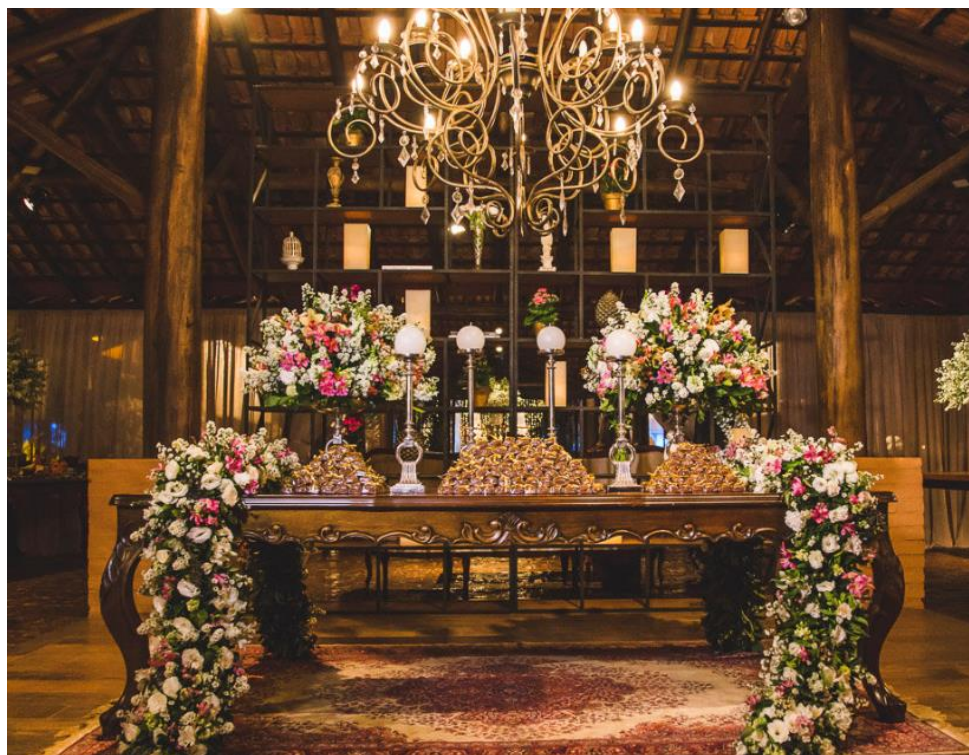

4.20 mt

0.80 mt

1.20 mt

Valor: R\$ 500,00 | Unidades: 3

Mesa Luiz XV

2.70 mt

0.80 mt

1.10 mt