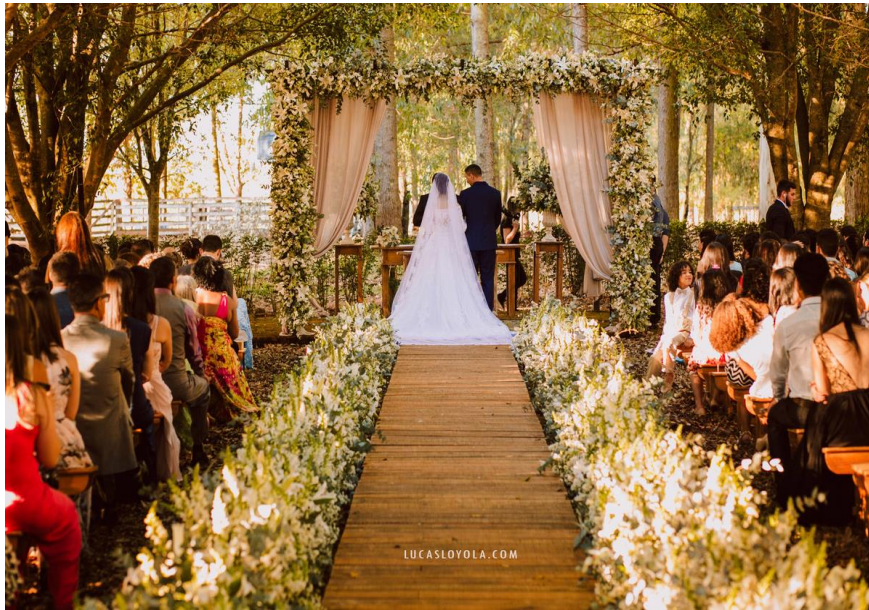

2.20 mt

2.30 mt

Valor: R\$ 120,00 | Unidades: 6

Passarela de Espelho

1.20 mt

1.00 mt

Valor: R\$ 85,00 | Unidades: 35

Passarela de Madeira