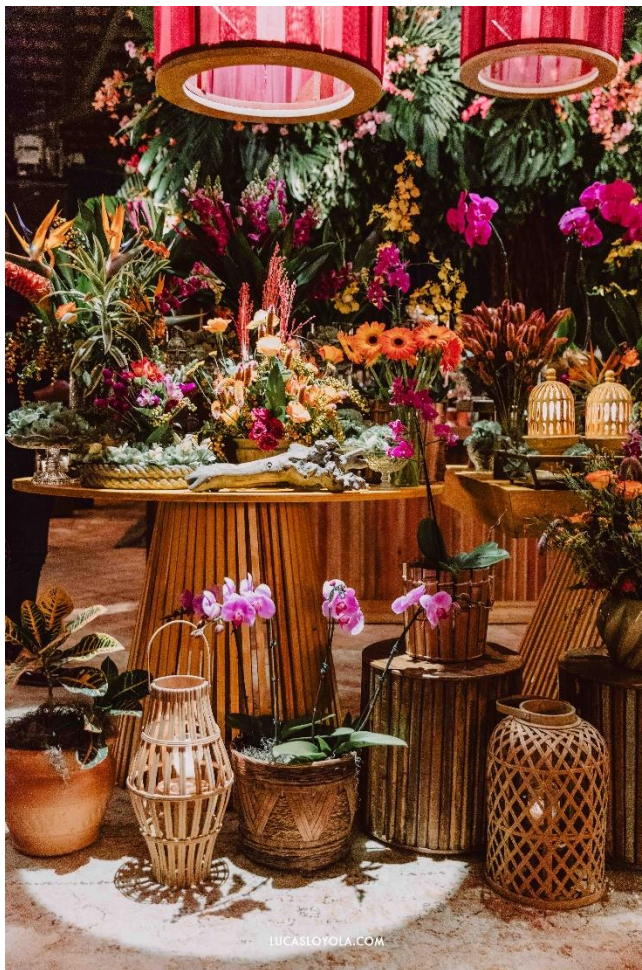

2.20 mt

0.80 mt

1.00 mt

Valor: R\$ 30,00 | Unidades: 12 | Capacidade: até 12 lugares

Valor: R\$ 45,00 (Personalizada) | Tecido Veludo

Mesa Redonda Bali 1.20 mts.

1.20 mt

0.84 mt